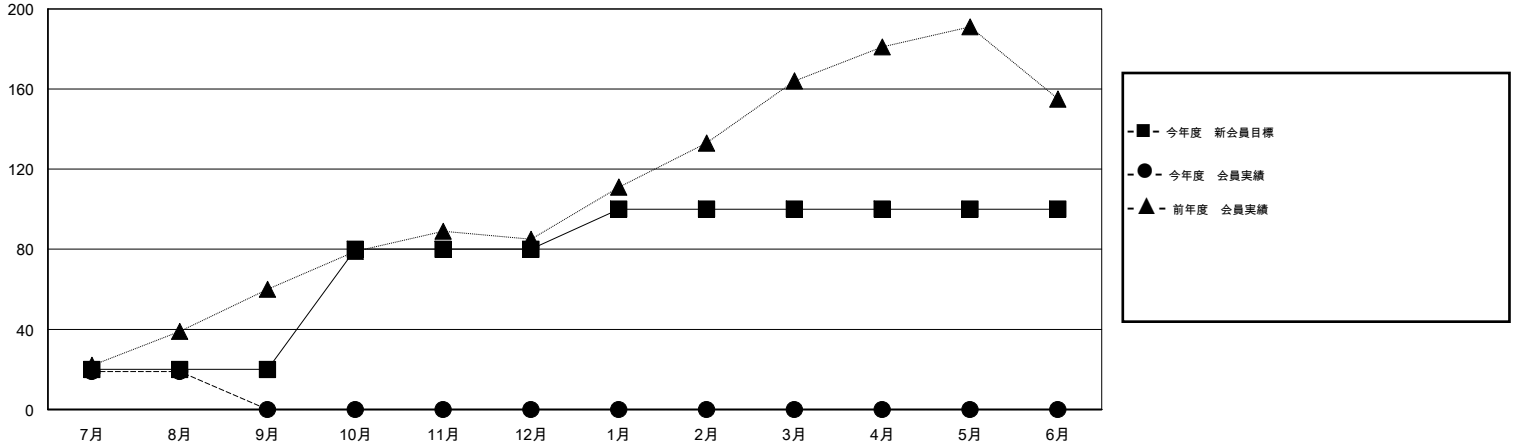

MONTHLY MEMBERSHIP PROGRESS REPORT

District 331 C

Results as of: 8/31/2015

GMT: Masayuki Kaneko

地域 JAPAN

GMT会則地域 5-Jap

クラブ				
結果 : 2015-2016				
四半期	新クラブ目標	新クラブ	解散クラブ	純増 / 減
7月/8月/9月	0	0	0	0
10月/11月/12月	1	0	0	0
1月/2月/3月	0	0	0	0
4月/5月/6月	0	0	0	0

名				
結果 : 2015-2016				
四半期	新会員目標	チャーターメン バー / 新会員	退会者	純増 / 減
7月/8月/9月	20	58	39	19
10月/11月/12月	60	0	0	0
1月/2月/3月	20	0	0	0
4月/5月/6月	0	0	0	0

新クラブ目標及び実績累計

会員目標及び実績累計

解散クラブ: 0	27 CLUBS OF 53 一名以上の新会員を登録	男女別
		男性 1,641 (83.13%)
		女性 333 (16.87%)
退会者	健康診断データはこちら	家族会員 553
物故会員 5		世帯主 249
クラブ解散 0		世帯主以外 304
その他 34		
合計 39		